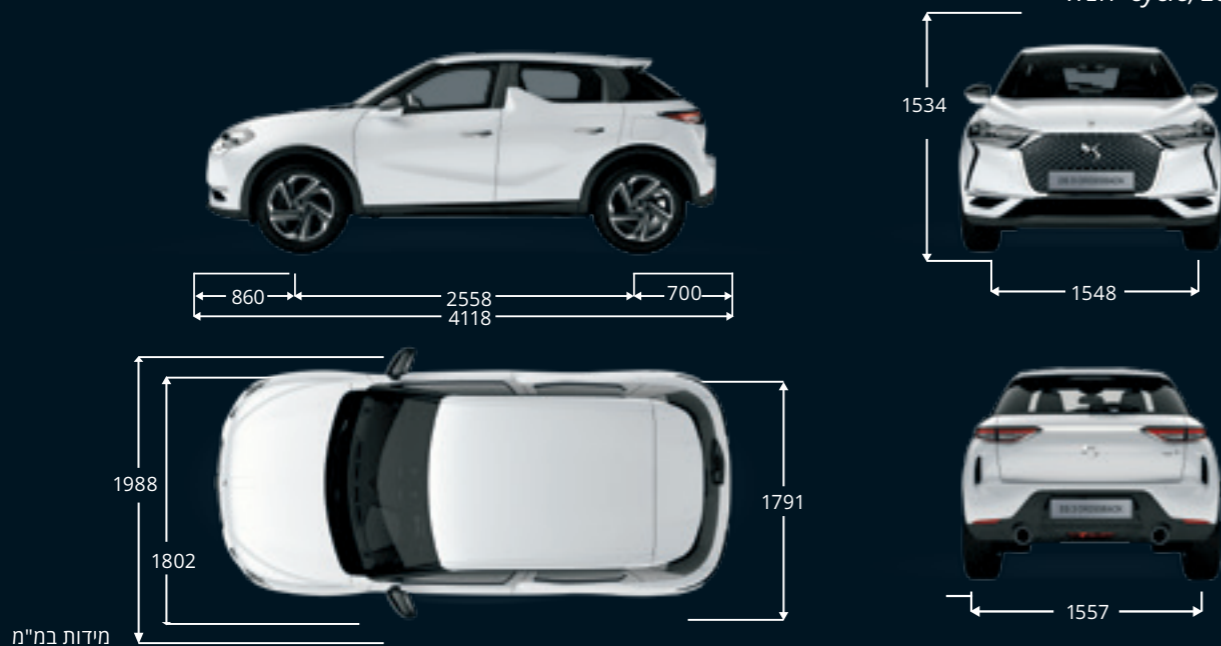

* לפי נתוני יצרן על-פי בדיקה בתנאי מעבדה (100 - 1999 CEE normes) CONSOMMATIONS
** WLTP cycle, 2019 standard

מידות במ"מ